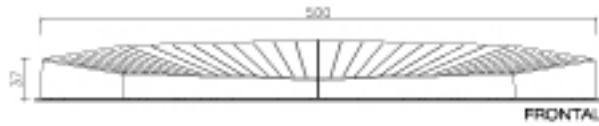

OTTO

SEATS /Landscape Furniture

emiliana design studio

2011

PLANTA SUPERIOR