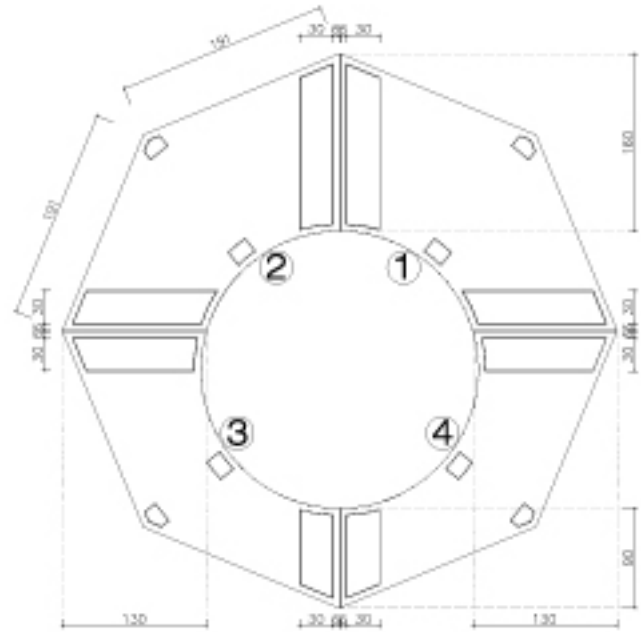

OTTO es un elemento paisajístico modular a medio camino entre un alcorque/jardínera de grandes dimensiones y un arenero. Su geometría particular genera un diálogo entre dentro y fuera, contenedor y contenido. OTTO invita a entrar, a estirarse o sentarse en su perímetro. La planta octogonal hace posible la conexión y repetición ilimitada de los módulos para varios usos, y estos a la hora delimitan espacios por el juego, el encuentro o el paseo. OTTO se compone con cuatro sectores formando un octágono inscrito en una circunferencia de 5 metros de diámetro. La conexión entre OTTOS se realiza adosando sus lados comunes con cuatro posibilidades: A-A, B-B, C-C, o D-D.

OTTO

SEATS /Landscape Furniture

emiliana design studio

2011

PLANTA SUPERIOR

PLANTA INFERIOR

SECCION B

SECCION A