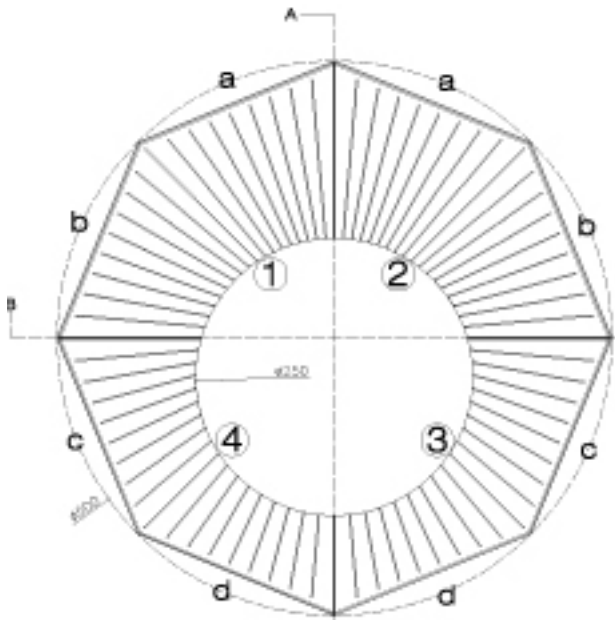

OTTO

SEATS /Landscape Furniture

emiliana design studio

2011

PLANTA SUPERIOR